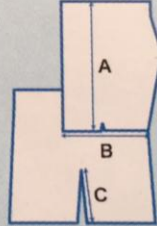

サイズチャート サイズ表記を一新。ケイジャーの体型を幅広くカバー。

●サイズ 150.S.M.L.LL.3L.4L (レディースシャツは3Lまで)

サイズ対応身長表

パンツは男女共通

アイテム	サイズ	150	S	M	L	LL	3L	4L
メンズ シャツ		132-141	141-150	150-159	159-168	168-177	177-186	186-195
レディース シャツ		123-132	132-141	141-150	150-159	159-168	168-177	

左記の対応身長はあくまでも目安です。着用状況により対応身長が変化致します御了承下さい。

単位cm

●仕様寸法

メンズ リバーシブルシャツ		レディース リバーシブルシャツ	
A	B	A	B
150	68 45	150	63 43
S	71 48	S	65 46
M	73 50	M	67 49
L	75 55	L	70 52
LL	78 60	LL	73 55
3L	80 64	3L	76 59
4L	83 68		

リバーシブルパンツ
(男女共通)

	A	B	C
150	49	34	19
S	51	34.5	21
M	54	35	23
L	56	35.5	25
LL	59	36	27
3L	61	37	29
4L	64	38	32

単位cm(誤差±1cm程度)