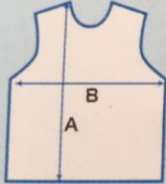

サイズチャート サイズ表記を一新。ケイジャーの体型を幅広くカバー。

●サイズ 150.S.M.L.LL.3L.4L (レディースシャツは3Lまで)

サイズ対応身長表

パンツは男女共通

アイテム	サイズ	150	S	M	L	LL	3L	4L
メンズ シャツ		132-141	141-150	150-159	159-168	168-177	177-186	186-195
レディース シャツ		123-132	132-141	141-150	150-159	159-168	168-177	

左記の対応身長はあくまでも目安です。着用状況により対応身長が変化致します御了承下さい。

単位cm

●仕様寸法

メンズ リバーシブルシャツ		レディース リバーシブルシャツ	
A	B	A	B
150	68 45	150	63 43
S	71 48	S	65 46
M	73 50	M	67 49
L	75 55	L	70 52
LL	78 60	LL	73 55
3L	80 64	3L	76 59
4L	83 68		

リバーシブルパンツ
(男女共通)

	A	B	C
150	49	34	19
S	51	34.5	21
M	54	35	23
L	56	35.5	25
LL	59	36	27
3L	61	37	29
4L	64	38	32

単位cm(誤差±1cm程度)