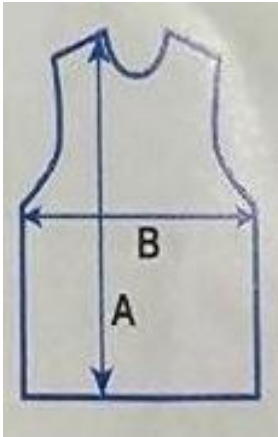

## ビブスサイズ表

## 仕様寸法

サイズ	A	B	身長目安
SS-S	60	45	132-141
S-M	63	48	141-150
M-L	65	50	150-159
L-LL	67	55	159-168
LL-3L	70	60	168-177
3L-4L	72	64	177-186
4L-5L	75	68	186-195